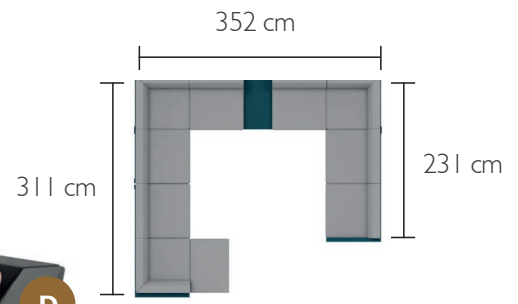

231 cm

231 cm

REF :
COMPOSITION 2 : 8588

FURNITURE PRICE

275 cm

REF :

COMPOSITION 3A : 8586
COMPOSITION 3B : 8587

FURNITURE PRICE

351 cm

REF :

- A** 8490
- B** 8523
- C** 8452 x2
- D** 8510 x2
- E** 8540
- F** 8522

FURNITURE PRICE

420 cm

REF :

- A** 8521
- B** 8540
- C** 8520
- D** 8452
- E** 8524
- F** 8490

FURNITURE PRICE

BELLEVIE & BEBOP

U-SHAPED COMPOSITIONS

301 cm

REF :

A 8520 x3

B 8540 x2

FURNITURE PRICE

REF :